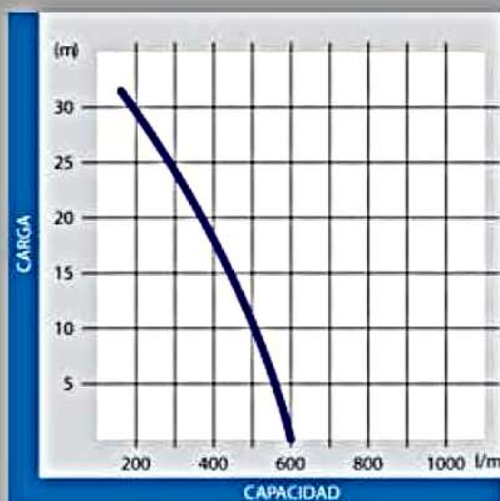

Ocultar Curvas

Curvas de rendimiento

WB20XH DR: 2" x 2"

WB30XH DR: 3" x 3"

> WB20XH DR

Las livianas y compactas bombas de la serie WB de Honda, te brindan características como: Fácil arranque, una sólida resistencia y un rendimiento superior de bombeo.

Motobomba

MODELO

WB20XH DR

Tipo

Centrífuga autocebante

Diámetro succión/descarga

2 x 2"

Capacidad máxima

600 l/min

Presión máxima

45.46 psi

Carga máxima

32 m

Altura de succión

8 m

Tiempo de cebado @ 5 m

110 s

Dimensiones (largo x ancho x alto)

460 x 385 x 410 mm

Peso en seco

25 kg

Motor